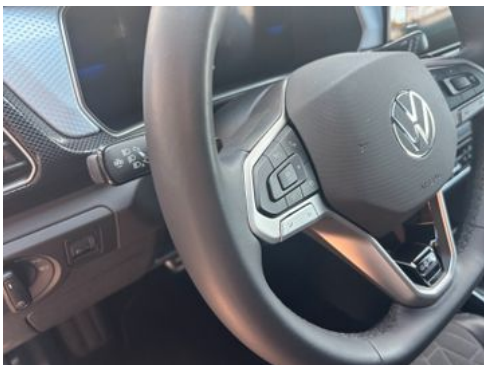

Volkswagen T-Cross 1.0 TSI 85 kW Goal

Kontakt

Ansbach

Tel.:
E-Mail: